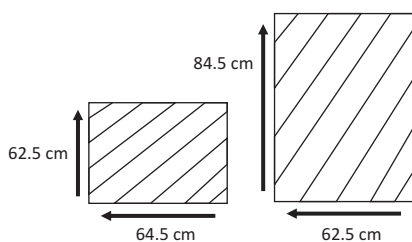

## Dimensions :

Width : 64 cm  
 Depth : 62 cm  
 Height : 84 cm  
 Seat Height : 45 cm

## Packaging :

Weight : 12 kg /Unit  
 Volume : 0.34 m<sup>3</sup>  
 Packing : 1 / Pack