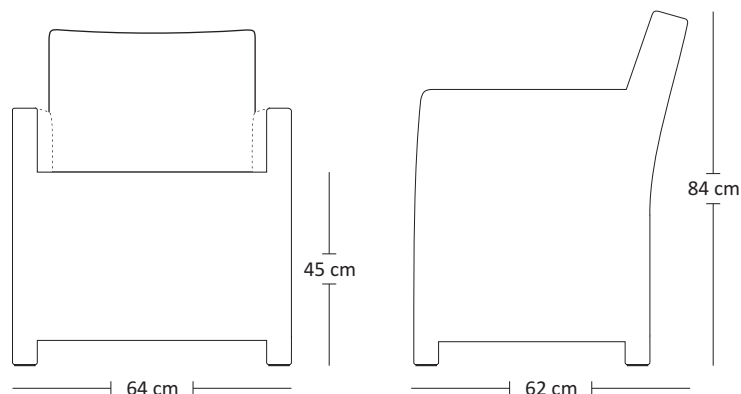

PANAMA LOUNGE CHAIR

PLC91

Description :

The Savana Sofa is designed for a relaxed IN/outdoor lounge seating. Combining traditional weaving techniques with modern manufacturing techniques, it is highly durable and easy to maintain. Aluminium frame with all weather VIRO/REHAU weave. Available in various fiber colors with a variety of cushion colors in sunbrella, sunproof and suny guard fabrics.

Dimensions :

Width : 64 cm
Depth : 62 cm
Height : 84 cm
Seat Height : 45 cm