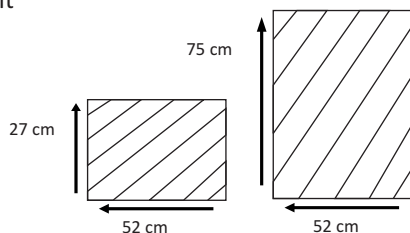

DIMENSIONS :

Total Width : 57 cm
 Total Depth : 46 cm
 Height : 81 cm
 Seat Height : 42 cm
 Seat depth : 38 cm

PACKAGING

Weight : 4,85 kg /Unit
 Volume : 0.10 m³
 Packing : 1 / Box

FINISHING

AM I - Stain

AM II - Stain