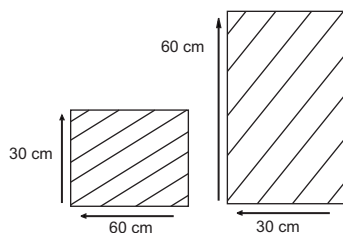

DIMENSIONS

Width : 60 cm

Depth : 60 cm

Thickness : 30 cm

PACKAGING

Weight : 1.75 kg
(Per Unit)

Volume : 0.108 m³

Packing : 1 / Plastic