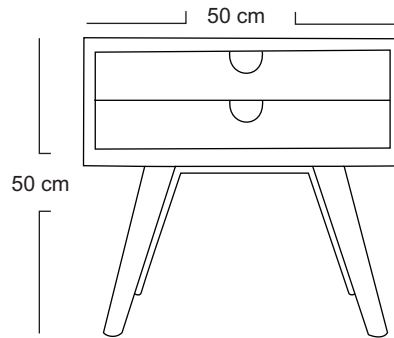

# SCANIA BEDSIDE TABLE BST12

## DIMENSIONS

Total Width : 50 cm

Total Depth : 40 cm

Height : 50 cm