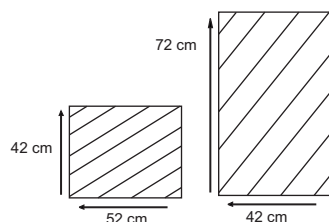

PACKAGING

Weight : 12.75 kg
(Per Unit)

Volume : 0.157 m³

Packing : 2 unit / Box

FINISHING

CUSHION FABRICS

Sunproof

Sunbrella