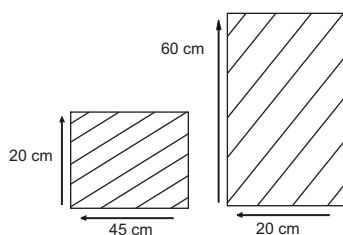

## DIMENSIONS

Width : 60 cm

Depth : 45 cm

Thickness : 20 cm

## PACKAGING

Weight : 1.5 kg  
( Per Unit )

Volume : 0.054 m<sup>3</sup>

Packing : 1 / Plastic