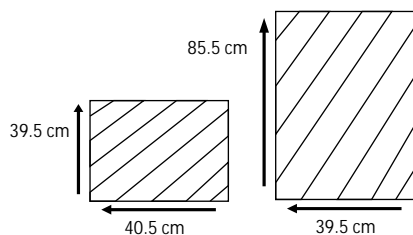

DIMENSIONS

Total Width : 40 cm
Total Depth : 39 cm
Height : 85 cm
Seat Height : 45 cm

PACKAGING

Weight : 8 kg / Unit
Volume : 0.13 m³
Packing : 1 / Box

FINISHING

AM I - Stain

AM II - Stain

Light Teak Brown