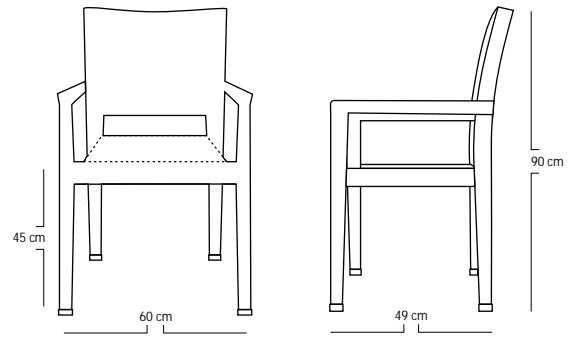

HAWAII CHAIR

HRC52

DESCRIPTION

Our Hawaii chair pairs perfectly with our Hawaii Outdoor Furniture Collection for an eclectic, mix-and-match feel. Constructed from synthetic rattan woven over sturdy aluminum frames, it's comfortable, lightweight and easy to clean.

DIMENSIONS

Total Width : 60 cm
Total Depth : 49 cm
Height : 90 cm
Seat Height : 45 cm