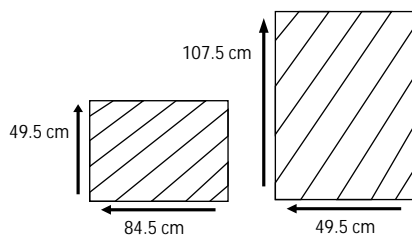

PACKAGING

Weight : 4 kg /Unit
Volume : 0.26 m³
Packing : 4 / Box

SYNTHETIC WICKER

Rehau

Viro

CUSHION FABRICS

Sunproof

Sunbrella