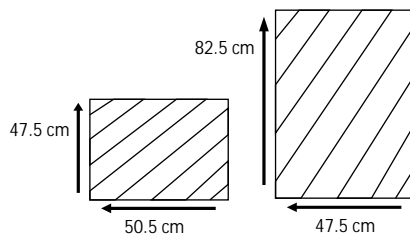

DIMENSIONS

Total Width : 50 cm
Total Depth : 47 cm
Height : 82 cm
Seat Height : 47 cm

PACKAGING

Weight : 4 kg / Unit
Volume : 0.19 m³
Packing : 1 / Box

CUSHION FABRICS

Sunproof

110
Maroon Red

044
Pacific Blue