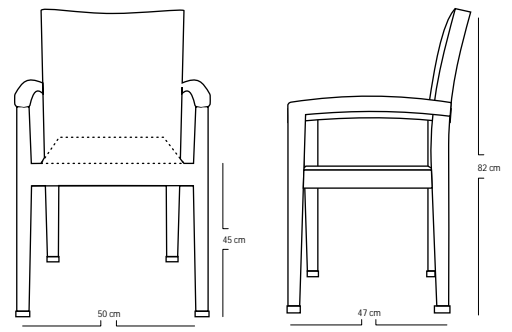

# PANAMA ARM CHAIR HRC49

## DIMENSIONS

Total Width : 50 cm  
Total Depth : 47 cm  
Height : 82 cm  
Seat Height : 45 cm