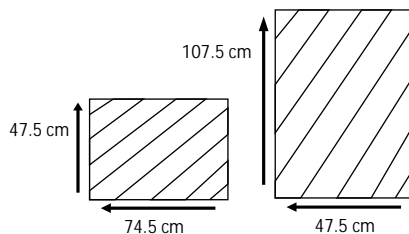

PACKAGING

Weight : 0 kg /Unit
Volume : 0.19 m³
Packing : 4 / Box

CUSHION FABRICS

Sunproof

Sunbrella