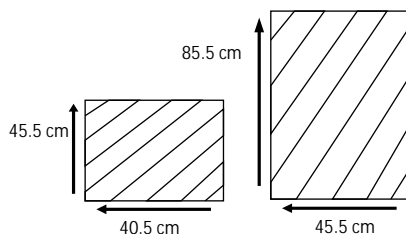

PACKAGING

Weight : 8 kg /Unit
Volume : 0.15 m³
Packing : 1 / Box

FINISHING

CUSHION FABRICS

Sunproof

Sunbrella