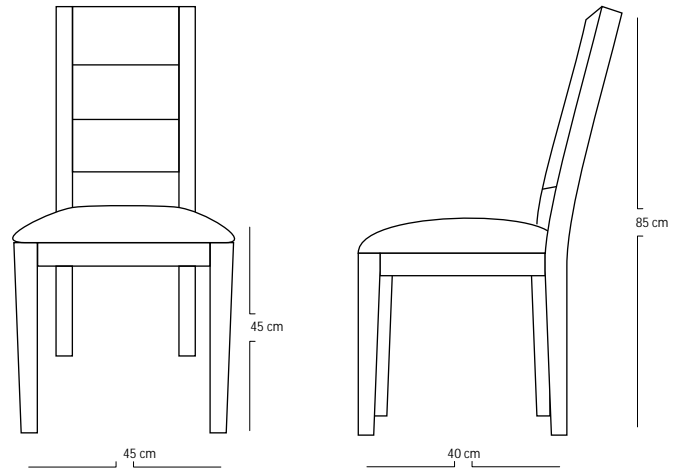

SAKURA CHAIR

HDC38

DESCRIPTION

Upholstered dining Chair.
Our latest and improved Sakura dining chair.
An example of our commitment
to continuous improvement.

DIMENSIONS

Total Width : 40 cm
Total Depth : 45 cm
Height : 85 cm
Seat Height : 45 cm