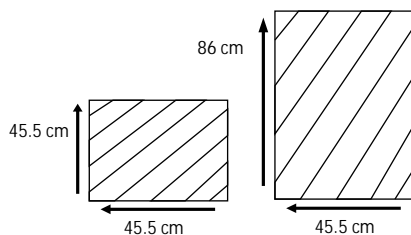

PACKAGING

Weight : 8 kg / Unit
Volume : 0.17 m³
Packing : 1 / Box

FINISHING

CUSHION FABRICS

Sunproof

Sunbrella