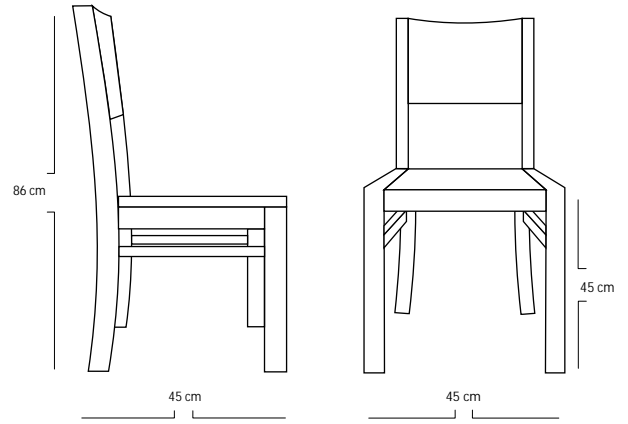

HAVANA CHAIR

HDC2030

DESCRIPTION

Havana Chair is masterfully crafted and curved from kiln-dried teak wood. The chair is constructed by experts with a comfortable and supportive slatted back. Also available is Mahogany and hardwood

DIMENSIONS

Total Width : 45 cm
Total Depth : 45 cm
Height : 86 cm
Seat Height : 45 cm