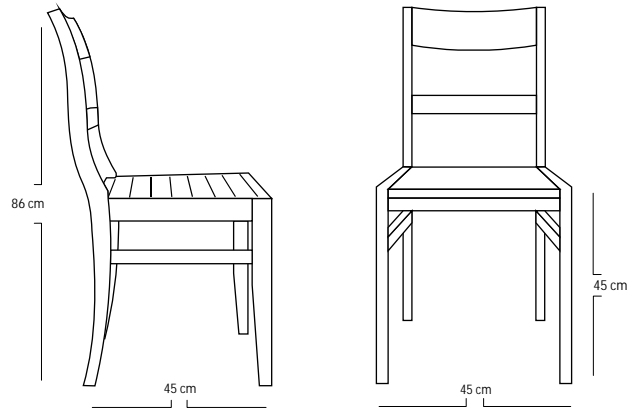

IKANO CHAIR

HDC203

DESCRIPTION

Classic, simple, elegant and comfortable chair perfect for small dining areas. Inspired by Scandinavian design, Ikano Dining Chair is masterfully crafted by expert carpenters from selected high grade solid kiln-dried teak wood. It has a comfortable and supportive slatted back.

DIMENSIONS

Total Width : 45 cm
Total Depth : 45 cm
Height : 86 cm
Seat Height : 45 cm