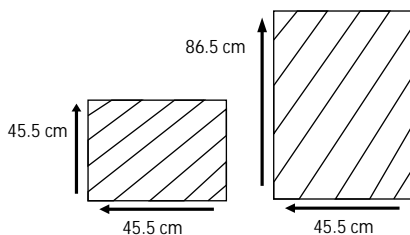

PACKAGING

Weight : 8 kg / Unit
Volume : 0.17 m³
Packing : 1 / Box

FINISHING

CUSHION FABRICS

Sunproof

Sunbrella